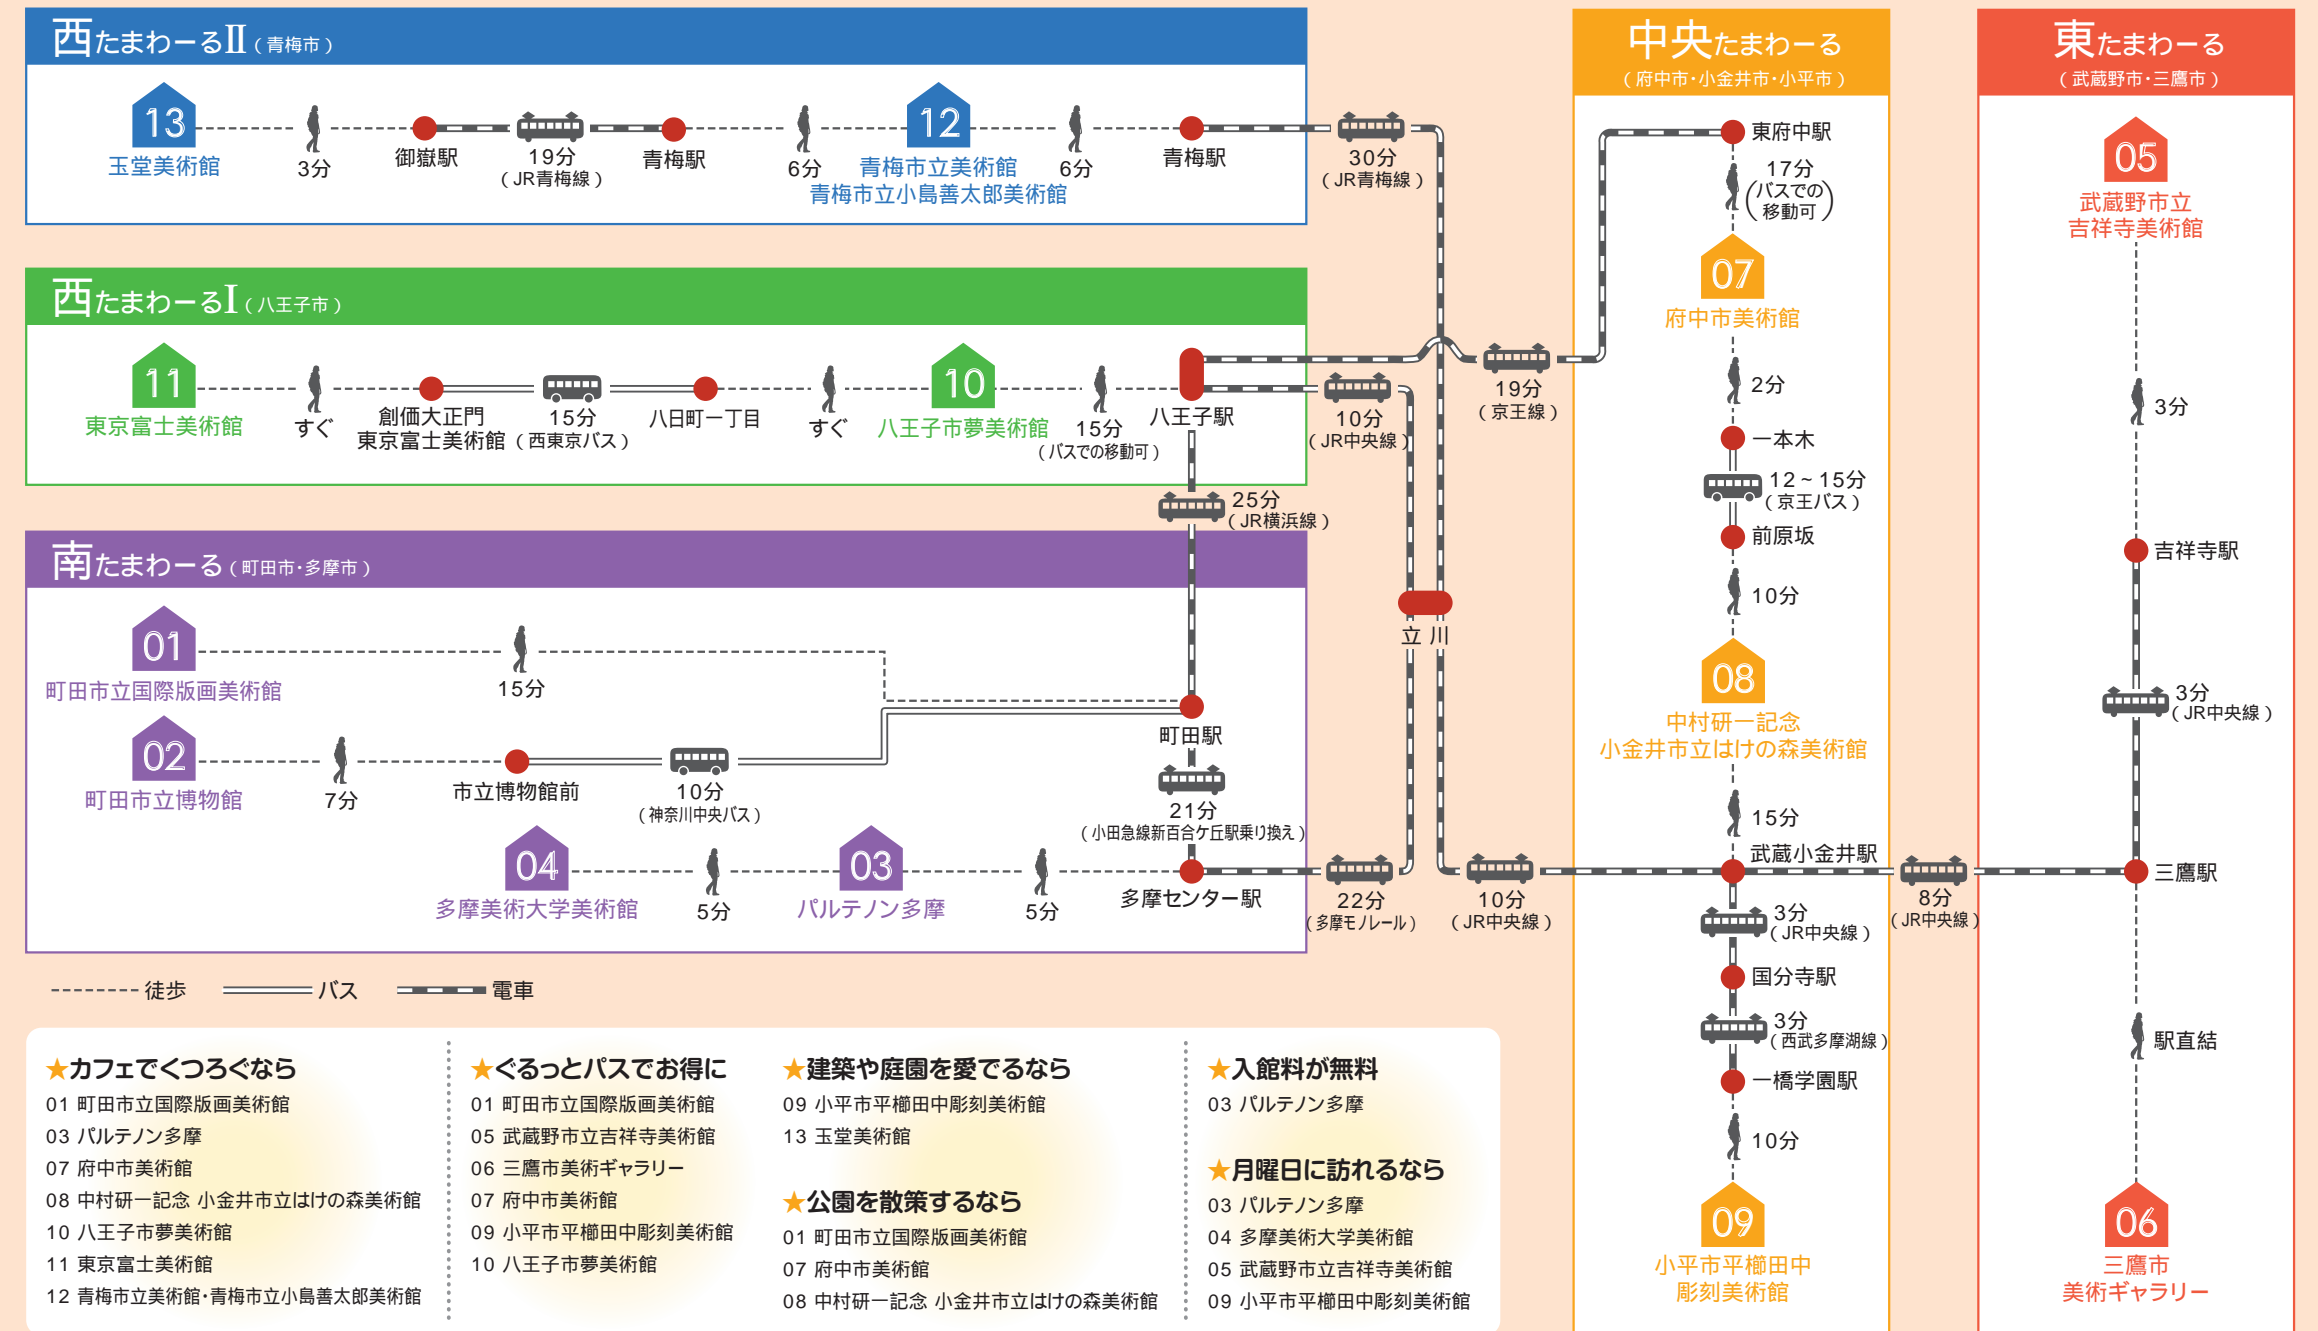

今年はお誘者全員に
オリジナルグッズをプレゼント

5館以上まわられた方には…
もれなくオリジナルグッズをプレゼント!

6館以上まわられた方には…
オリジナルグッズのほか
抽選で福袋をプレゼント!!

全館達成者には…
オリジナルグッズと福袋、
全館達成の認定証をもれなくプレゼント!!!

さらにWチャンス!
シールは5つのエリアごとに色が違います。5色のシールを集めてご応募いただいた方には、もれなく
展示会招待券をプレゼントいたします(各色1枚、計5枚の応募でも構いません)。

休館日のほか、臨時休館となる場合もございます。
ご来館の際は、事前にご確認いただくことをおすすめいたします。

たまわーるラリーに関する情報は、公式HPをご覧ください。
●公式HP「多摩ミュージアム・アートネットワーク」
<http://www.tamamanw.jp/>

モデルルート

エリアごとに設けた5つのモデルルートを結びつけてみました。それぞれの美術館を結び交通手段(ルート)は一例です。他の交通手段がある場合もございますのでご確認ください。